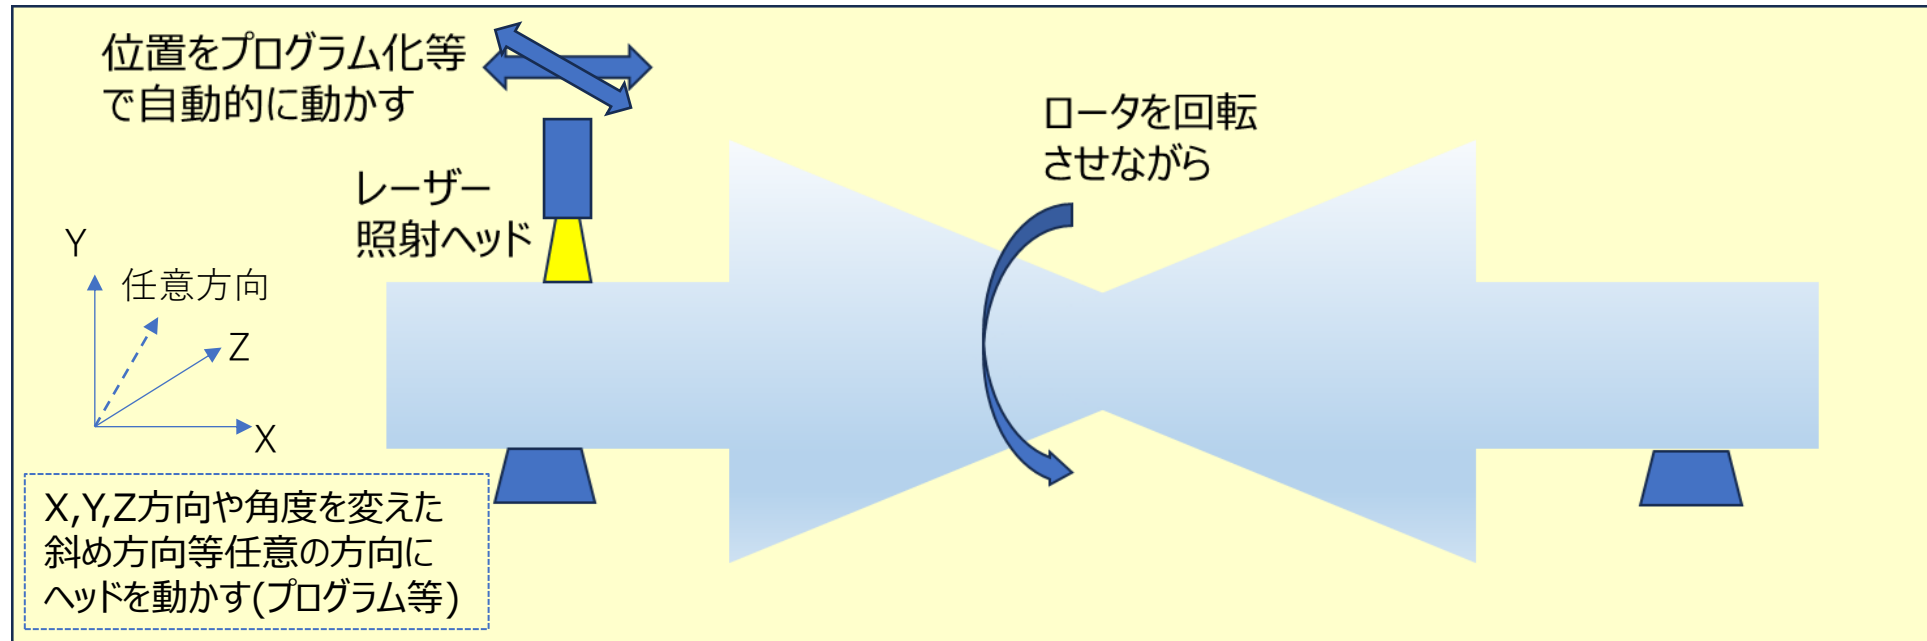

# レーザーのロータクリーニングの自動化のアイデア

今回、初めてタービンロータのレーザークリーニングの試行(2024-09)をしました。

ロータ側は固定で、手でレーザー照射ヘッドを動かしました。今後は、

- ・レーザー照射ヘッドを固定し、ロータを回転させながら、レーザークリーニングすることにより作業能率を高める
- ・レーザー照射ヘッドをいろいろな方向(x, y, z方向及び斜め方向)に自動的に動かすこと(プログラム等)により、更に、作業効率を高めるようすることが可能となるように改善を重ねたいと考えています。